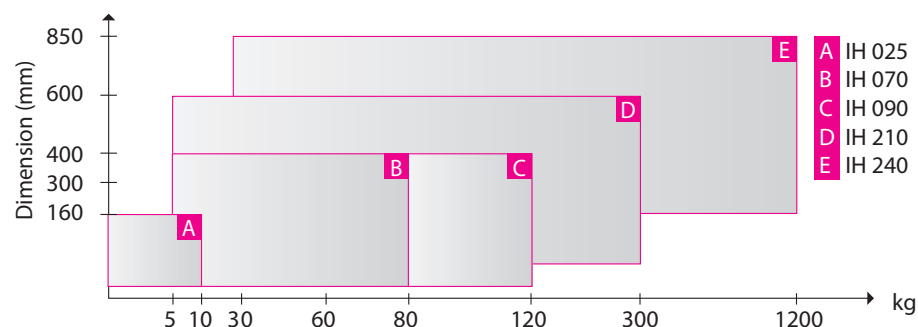

Das richtige Gerät für Ihre Anwendung

Die Auswahl eines simatherm Anwärmgerätes hängt im wesentlichen von den Dimensionen und dem Gewicht der zu erwärmenden Werkstücke ab. Die Grafik dient als Auswahlhilfe.